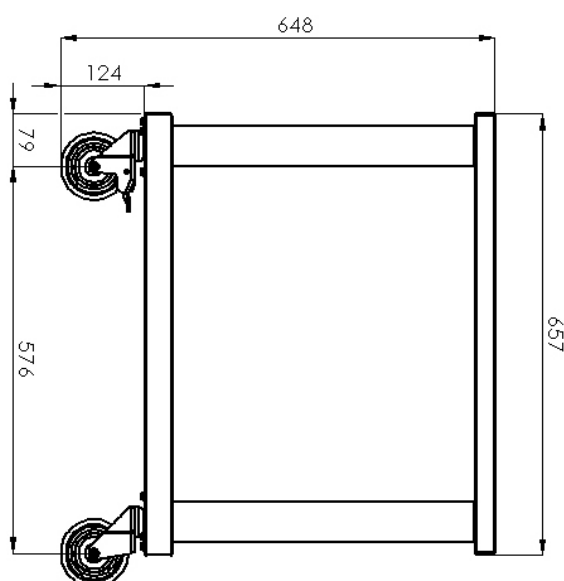

Technický list

Technický výkres

Podstavba pojízdná otevřená 60x51

Model	Sap kód	00003162
PO 60 M	Skupina artiklů	Příslušenství