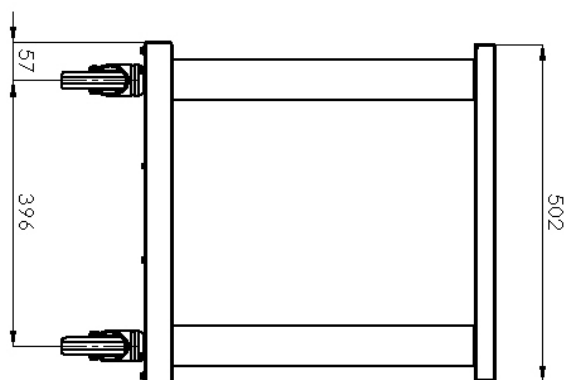

Technický list

Technický výkres

Podstavba pojízdná otevřená 60x51

Model	Sap kód	00003162
PO 60 M	Skupina artiklů	Příslušenství